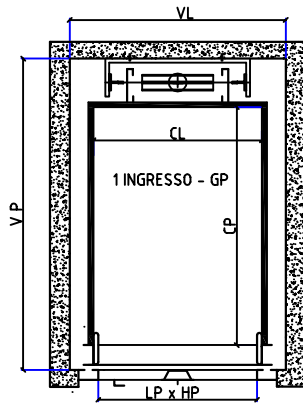

DIMENSIONI DI INGOMBRO IN MM
IMPIANTO IN VANO MURATURA

MODELLO PIATTAFORMA "LUNA" CON PORTE IN CABINA A
SOFFIETTO E MANOVRA UNIVERSALE IN CABINA E AI PIANI
ALCUNE IPOTESI DI REALIZZAZIONE

MODELLO	PORTATA KG	MISURE INTERNE VANO VL x VP	MISURE INTERNE CABINA CL x CP	LUCE PASSAGGIO LP x HP
1 INGRESSO				
Guide Post	220	970 x 1620	700 x 1250	650 x 2000
Guide Post	250	970 x 1620	800 x 1250	750 x 2000
Guide Post	265	1020 x 1620	850 x 1250	800 x 2000

MODELLO	PORTATA KG	MISURE INTERNE VANO VL x VP	MISURE INTERNE CABINA CL x CP	LUCE PASSAGGIO LP x HP
1 INGRESSO				
Guide Lat.	220	1045 x 1475	700 x 1250	650 x 2000
Guide Lat.	250	1145 x 1475	800 x 1250	750 x 2000
Guide Lat.	265	1195 x 1475	850 x 1250	800 x 2000
Guide Lat.	315	1245 x 1650	900 x 1400	800 x 2000

MODELLO	PORTATA KG	MISURE INTERNE VANO VL x VP	MISURE INTERNE CABINA CL x CP	LUCE PASSAGGIO LP x HP
2 INGRESSI				
Frontali	220	1045 x 1500	700 x 1250	650 x 2000
Frontali	250	1145 x 1500	800 x 1250	750 x 2000
Frontali	265	1195 x 1500	850 x 1250	800 x 2000
Frontali	315	1245 x 1700	900 x 1400	800 x 2000

MODELLO	PORTATA KG	MISURE INTERNE VANO VL x VP	MISURE INTERNE CABINA CL x CP	LUCE PASSAGGIO LP x HP
2 INGRESSI				
Laterali	390	1645 x 1500	1250 x 1250	750 x 2000
Laterali	390	1645 x 1500	1250 x 1250	800 x 2000
Laterali	420	1595 x 1650	1200 x 1400	800 x 2000