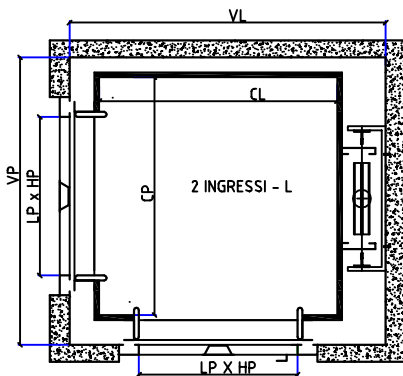

DIMENSIONI DI INGOMBRO IN MM
IMPIANTO IN VANO MURATURA

MODELLO PIATTAFORMA "LUNA" CON PORTE IN CABINA A
SOFFIETTO E MANOVRA UNIVERSALE IN CABINA E AI PIANI
ALCUNE IPOTESI DI REALIZZAZIONE

MODELLO	PORTATA KG	MISURE INTERNE VANO VL x VP	MISURE INTERNE CABINA CL x CP	LUCE PASSAGGIO LP x HP
1 INGRESSO				
Guide Post	220	970 x 1620	700 x 1250	650 x 2000
Guide Post	250	970 x 1620	800 x 1250	750 x 2000
Guide Post	265	1020 x 1620	850 x 1250	800 x 2000

MODELLO	PORTATA KG	MISURE INTERNE VANO VL x VP	MISURE INTERNE CABINA CL x CP	LUCE PASSAGGIO LP x HP
1 INGRESSO				
Guide Lat.	220	1045 x 1475	700 x 1250	650 x 2000
Guide Lat.	250	1145 x 1475	800 x 1250	750 x 2000
Guide Lat.	265	1195 x 1475	850 x 1250	800 x 2000
Guide Lat.	315	1245 x 1650	900 x 1400	800 x 2000

MODELLO	PORTATA KG	MISURE INTERNE VANO VL x VP	MISURE INTERNE CABINA CL x CP	LUCE PASSAGGIO LP x HP
2 INGRESSI				
Frontali	220	1045 x 1500	700 x 1250	650 x 2000
Frontali	250	1145 x 1500	800 x 1250	750 x 2000
Frontali	265	1195 x 1500	850 x 1250	800 x 2000
Frontali	315	1245 x 1700	900 x 1400	800 x 2000

MODELLO	PORTATA KG	MISURE INTERNE VANO VL x VP	MISURE INTERNE CABINA CL x CP	LUCE PASSAGGIO LP x HP
2 INGRESSI				
Laterali	390	1645 x 1500	1250 x 1250	750 x 2000
Laterali	390	1645 x 1500	1250 x 1250	800 x 2000
Laterali	420	1595 x 1650	1200 x 1400	800 x 2000