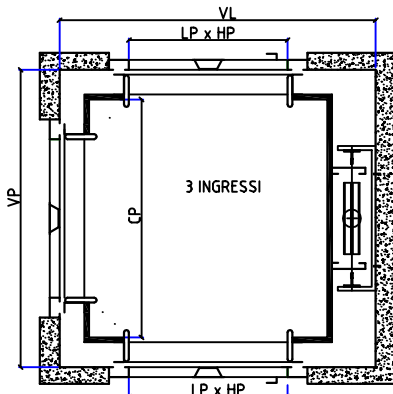

DIMENSIONI DI INGOMBRO IN MM
IMPIANTO IN VANO MURATURA

MODELLO PIATTAFORMA "LUNA" CON PORTE IN CABINA A
SOFFIETTO E MANOVRA UNIVERSALE IN CABINA E AI PIANI
ALCUNE IPOTESI DI REALIZZAZIONE

MODELLO	PORTATA KG	MISURE INTERNE VANO VL x VP	MISURE INTERNE CABINA CL x CP	LUCE PASSAGGIO LP x HP
1 INGRESSO				
Guide Post	220	970 x 1620	700 x 1250	650 x 2000
Guide Post	250	970 x 1620	800 x 1250	750 x 2000
Guide Post	265	1020 x 1620	850 x 1250	800 x 2000

MODELLO	PORTATA KG	MISURE INTERNE VANO VL x VP	MISURE INTERNE CABINA CL x CP	LUCE PASSAGGIO LP x HP
1 INGRESSO				
Guide Lat.	220	1045 x 1475	700 x 1250	650 x 2000
Guide Lat.	250	1145 x 1475	800 x 1250	750 x 2000
Guide Lat.	265	1195 x 1475	850 x 1250	800 x 2000
Guide Lat.	315	1245 x 1650	900 x 1400	800 x 2000

MODELLO	PORTATA KG	MISURE INTERNE VANO VL x VP	MISURE INTERNE CABINA CL x CP	LUCE PASSAGGIO LP x HP
2 INGRESSI				
Frontali	220	1045 x 1500	700 x 1250	650 x 2000
Frontali	250	1145 x 1500	800 x 1250	750 x 2000
Frontali	265	1195 x 1500	850 x 1250	800 x 2000
Frontali	315	1245 x 1700	900 x 1400	800 x 2000

MODELLO	PORTATA KG	MISURE INTERNE VANO VL x VP	MISURE INTERNE CABINA CL x CP	LUCE PASSAGGIO LP x HP
2 INGRESSI				
Laterali	390	1645 x 1500	1250 x 1250	750 x 2000
Laterali	390	1645 x 1500	1250 x 1250	800 x 2000
Laterali	420	1595 x 1650	1200 x 1400	800 x 2000