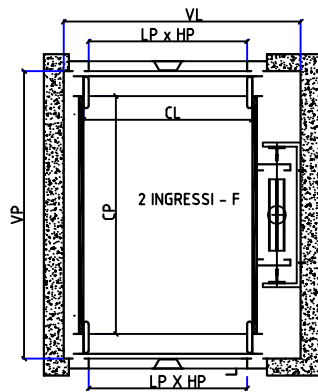

DIMENSIONI DI INGOMBRO IN MM
IMPIANTO IN VANO MURATURA

MODELLO PIATTAFORMA "LUNA" CON PORTE IN CABINA A
SOFFIETTO E MANOVRA UNIVERSALE IN CABINA E AI PIANI
ALCUNE IPOTESI DI REALIZZAZIONE

MODELLO	PORTATA KG	MISURE INTERNE VANO VL x VP	MISURE INTERNE CABINA CL x CP	LUCE PASSAGGIO LP x HP
1 INGRESSO				
Guide Post	220	970 x 1620	700 x 1250	650 x 2000
Guide Post	250	970 x 1620	800 x 1250	750 x 2000
Guide Post	265	1020 x 1620	850 x 1250	800 x 2000

MODELLO	PORTATA KG	MISURE INTERNE VANO VL x VP	MISURE INTERNE CABINA CL x CP	LUCE PASSAGGIO LP x HP
1 INGRESSO				
Guide Lat.	220	1045 x 1475	700 x 1250	650 x 2000
Guide Lat.	250	1145 x 1475	800 x 1250	750 x 2000
Guide Lat.	265	1195 x 1475	850 x 1250	800 x 2000
Guide Lat.	315	1245 x 1650	900 x 1400	800 x 2000

MODELLO	PORTATA KG	MISURE INTERNE VANO VL x VP	MISURE INTERNE CABINA CL x CP	LUCE PASSAGGIO LP x HP
2 INGRESSI				
Frontali	220	1045 x 1500	700 x 1250	650 x 2000
Frontali	250	1145 x 1500	800 x 1250	750 x 2000
Frontali	265	1195 x 1500	850 x 1250	800 x 2000
Frontali	315	1245 x 1700	900 x 1400	800 x 2000

MODELLO	PORTATA KG	MISURE INTERNE VANO VL x VP	MISURE INTERNE CABINA CL x CP	LUCE PASSAGGIO LP x HP
2 INGRESSI				
Laterali	390	1645 x 1500	1250 x 1250	750 x 2000
Laterali	390	1645 x 1500	1250 x 1250	800 x 2000
Laterali	420	1595 x 1650	1200 x 1400	800 x 2000