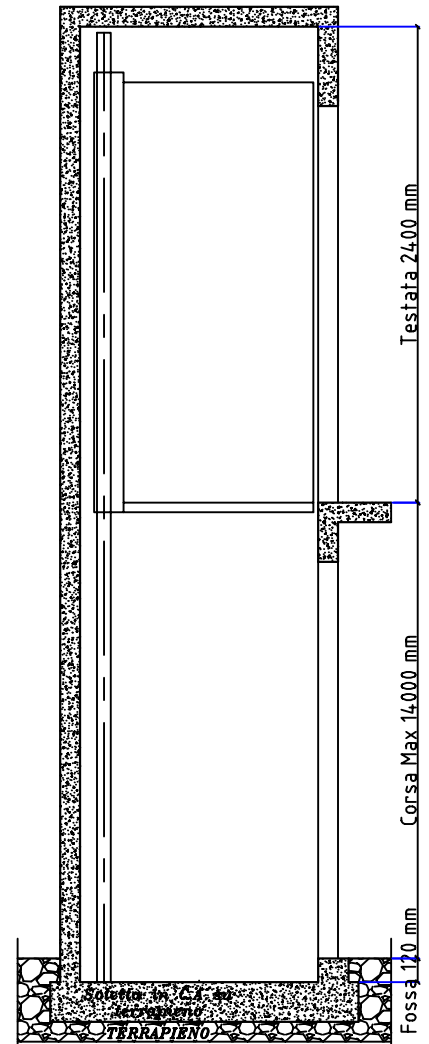

PARTICOLARE ARMADIO

V. Del Consorzio n. 10/b
60015 - Falconara M.ma An
Tel. 071-9162110
Fax 071-9162102
info@mbb-ascensori.it
Web www.mbb-ascensori.it