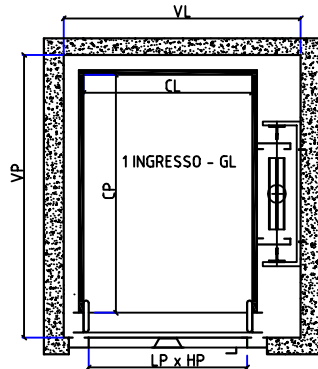

DIMENSIONI DI INGOMBRO IN MM
IMPIANTO IN VANO MURATURA

MODELLO PIATTAFORMA "LUNA" CON PORTE IN CABINA A
SOFFIETTO E MANOVRA UNIVERSALE IN CABINA E AI PIANI
ALCUNE IPOTESI DI REALIZZAZIONE

MODELLO	PORTATA KG	MISURE INTERNE VANO VL x VP	MISURE INTERNE CABINA CL x CP	LUCE PASSAGGIO LP x HP
1 INGRESSO				
Guide Post	220	970 x 1620	700 x 1250	650 x 2000
Guide Post	250	970 x 1620	800 x 1250	750 x 2000
Guide Post	265	1020 x 1620	850 x 1250	800 x 2000

MODELLO	PORTATA KG	MISURE INTERNE VANO VL x VP	MISURE INTERNE CABINA CL x CP	LUCE PASSAGGIO LP x HP
1 INGRESSO				
Guide Lat.	220	1045 x 1475	700 x 1250	650 x 2000
Guide Lat.	250	1145 x 1475	800 x 1250	750 x 2000
Guide Lat.	265	1195 x 1475	850 x 1250	800 x 2000
Guide Lat.	315	1245 x 1650	900 x 1400	800 x 2000

MODELLO	PORTATA KG	MISURE INTERNE VANO VL x VP	MISURE INTERNE CABINA CL x CP	LUCE PASSAGGIO LP x HP
2 INGRESSI				
Frontali	220	1045 x 1500	700 x 1250	650 x 2000
Frontali	250	1145 x 1500	800 x 1250	750 x 2000
Frontali	265	1195 x 1500	850 x 1250	800 x 2000
Frontali	315	1245 x 1700	900 x 1400	800 x 2000

MODELLO	PORTATA KG	MISURE INTERNE VANO VL x VP	MISURE INTERNE CABINA CL x CP	LUCE PASSAGGIO LP x HP
2 INGRESSI				
Laterali	390	1645 x 1500	1250 x 1250	750 x 2000
Laterali	390	1645 x 1500	1250 x 1250	800 x 2000
Laterali	420	1595 x 1650	1200 x 1400	800 x 2000