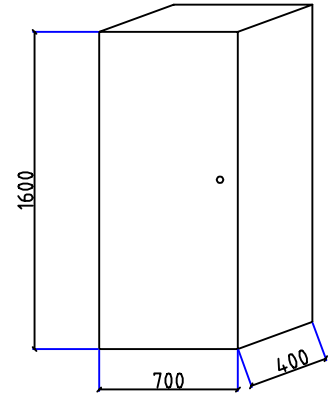

PARTICOLARE ARMADIO

V. Del Consorzio n. 10/b
60015 - Falconara M.ma An
Tel. 071-9162110
Fax 071-9162102
info@mbb-ascensori.it
Web www.mbb-ascensori.it